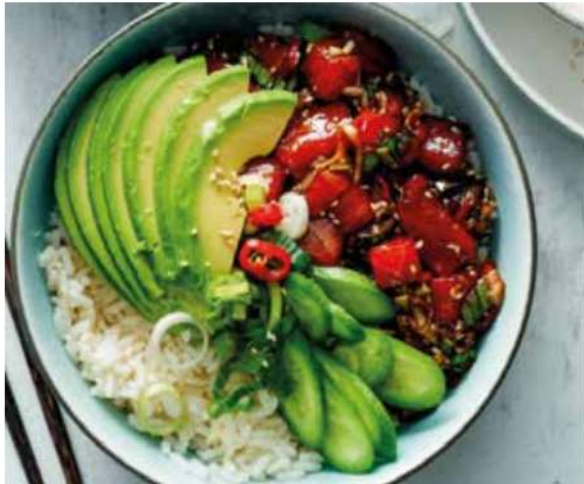

Sushi boxen Afhaal

Al onze boxen zijn inclusief sojasaus en wasabi

Poké bowl or Burrito

Poké bowl € 9 / sushi burrito € 12.5
1 proteïne / 4 toppings / 1 saus / 2 finishings

extra's: proteïne €2.5 / topping € 1 / saus € 0.5 / finishing € 1

Keuze 1 Proteïne

Zalm
Tonijn
Crispy Kip
Gamba
Gefrituurde
Garnaal
Beef
Omelet

Keuze 2 Toppings

Zeewier
Ingelegde Gember
Komkommer
Avocado
Krabsalade
Oranje Viseitjes
Ui
Roomkaas
Zongedroogde
Tomaatjes
Tomaat
Sla
Ei

Keuze 3 Saus

Soja
Teriyaki
Pokesaus
Ponzusaus
Unagisaus
Spicy mayo
Mayo
Truffelmayo

Keuze 4 Finishing

Cashew
Gedroogde Ui
Crispy Uitjes
Sesamzaadjes
Chilipoeder
Chilivlokken
Furikake
Paprika
Masago